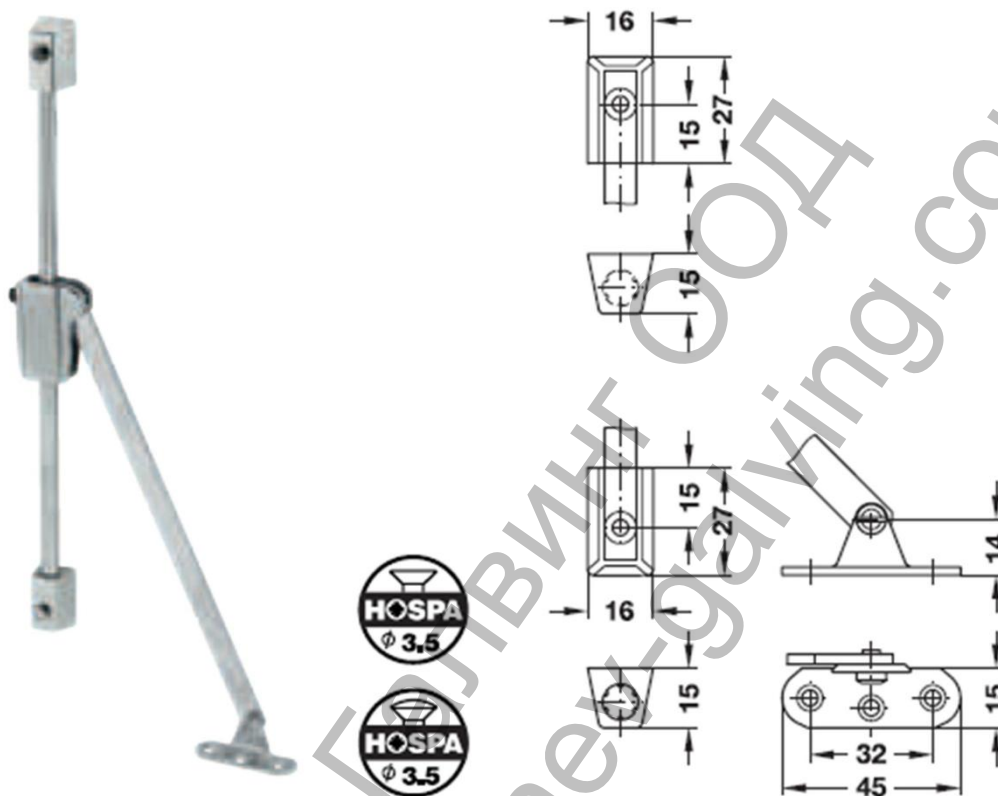

Механизъм Hafele за врата на шкаф падащ 250 мм, никел

Flap Fittings

With adjustable braking effect

Stopmatic S Flap stay with braking mechanism

→ 2 Arms

With steel housing

- Material: Steel arms and mounting bracket
plastic housing
- Finish: Nickel plated
- Version: With screwed-on angular bracket
- Mounting: For left and right hand use
- Installation: For screw fixing

Продукт: [Механизъм Hafele за врата на шкаф падащ 250 мм, никел](#)

Категория: [Обков мебели](#)

Бранд: [Hafele](#)

Категория бранд: [Стъпка Hafele](#)